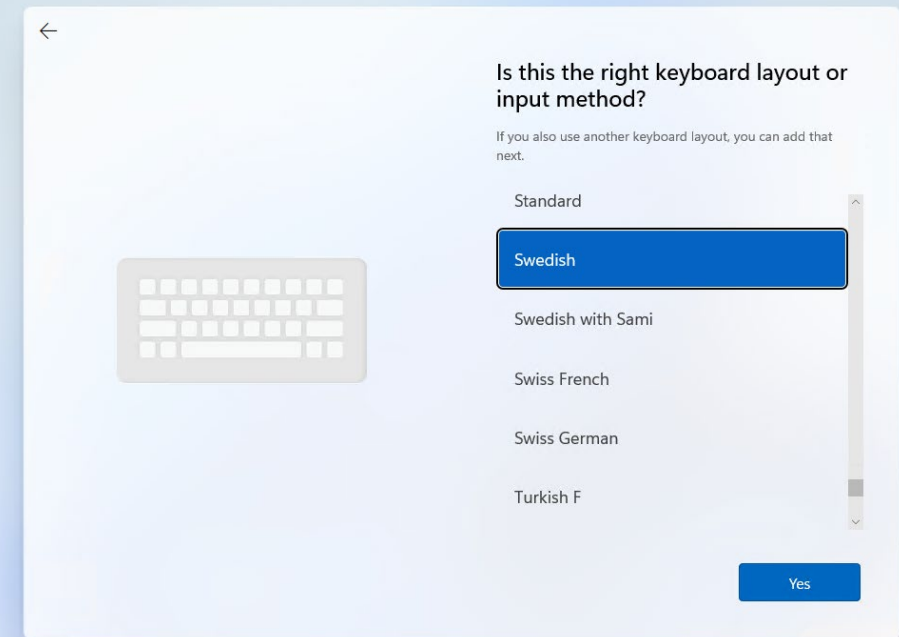

Kom igång med din dator

Detta dokument beskriver hur du konfigurerar din nya dator.

Vänligen notera att vissa steg delvis kan skilja utifrån bilder i denna instruktion men processen är snarlik.

1

- Starta din dator
- Välj språk och klicka på nästa

2

- Välj Svenska/Swedish som layout på din tangentbord eller annat önskat språk
- I nästa steg får du frågan om du vill lägga till ett sekundärt skrivbord, **du kan hoppa över processen i detta steg och göra den ändringen senare.**