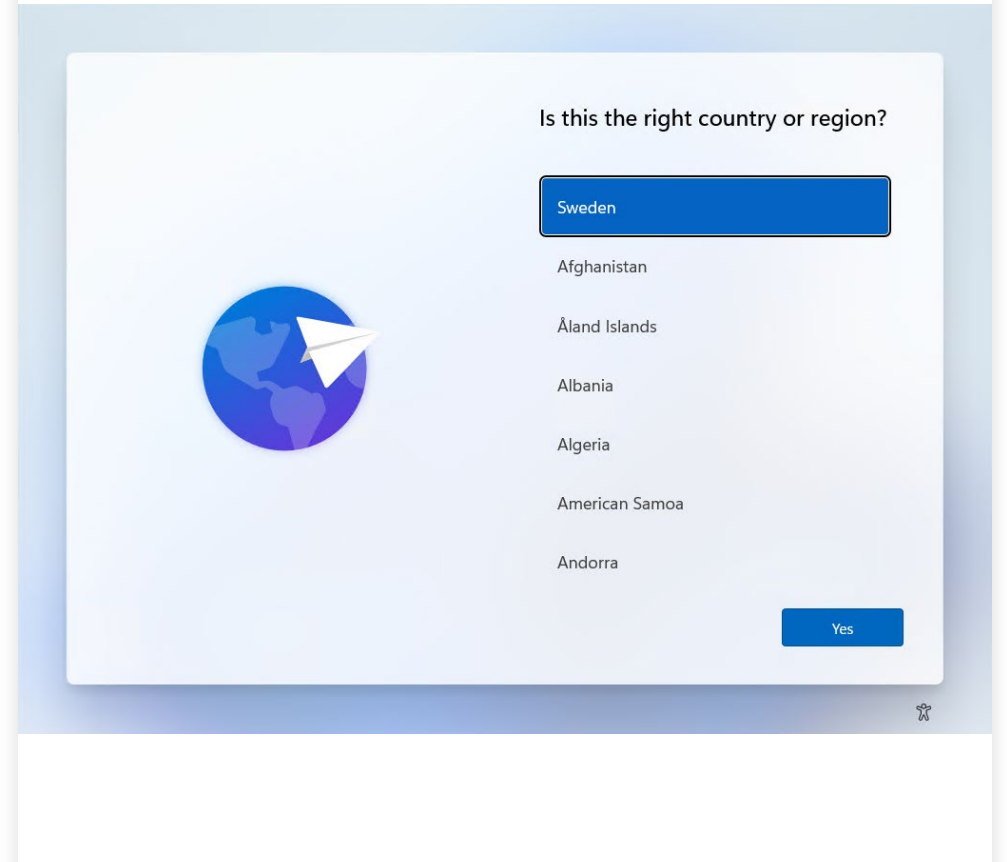

2

- Välj Svenska/Swedish som layout på din tangentbord eller annat önskat språk
- I nästa steg får du frågan om du vill lägga till ett sekundärt skrivbord, **du kan hoppa över processen i detta steg och göra den ändringen senare.**