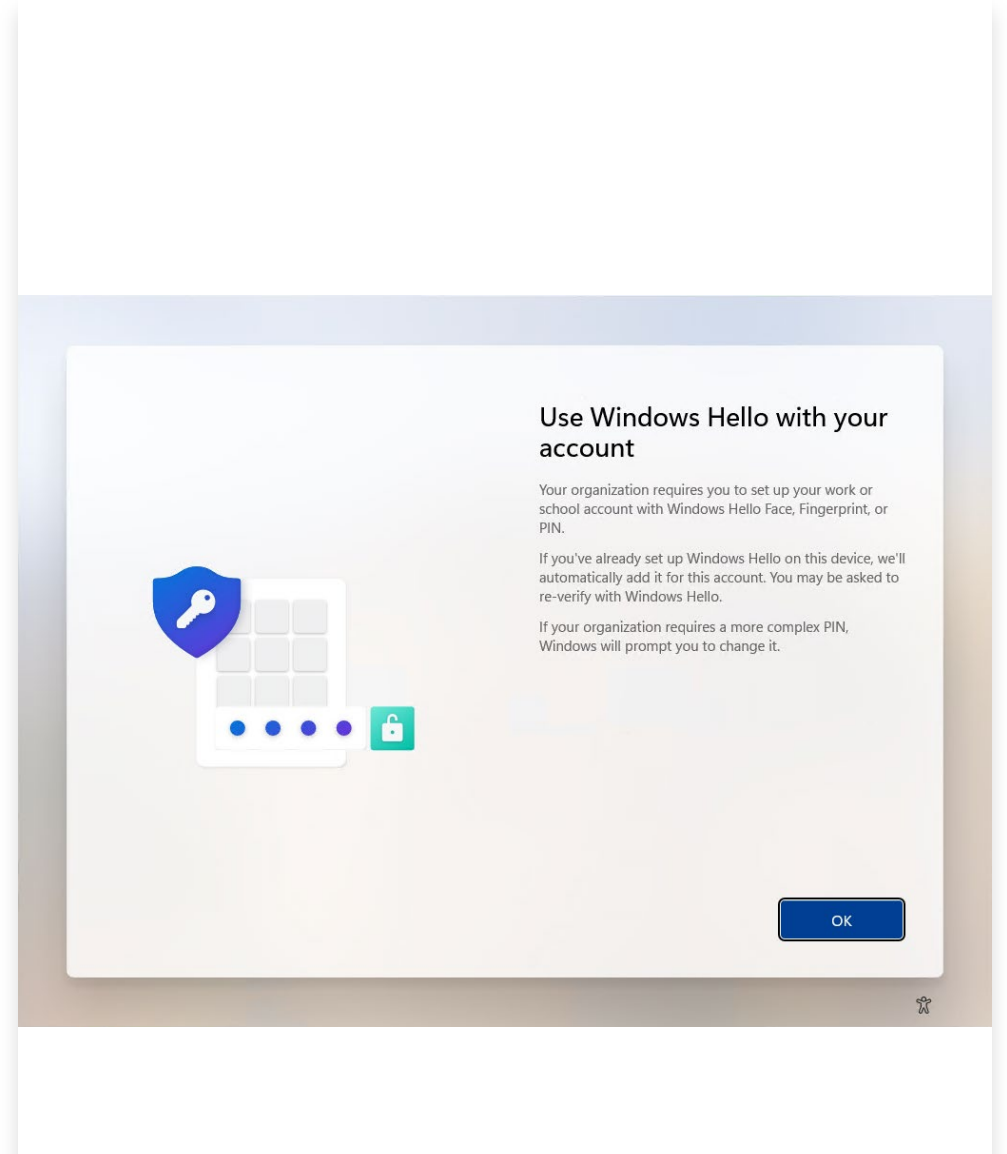

5

- Datorn går nu igenom en uppstartsprocess och konfiguration slutförs

Getting things ready for you.

This might take a few minutes.

Don't turn off your PC

6

- Du kommer nu att bli ombedd att trycka "OK" för att ställa in en sex-siffrig pinkod som du använder när du loggar in i datorn