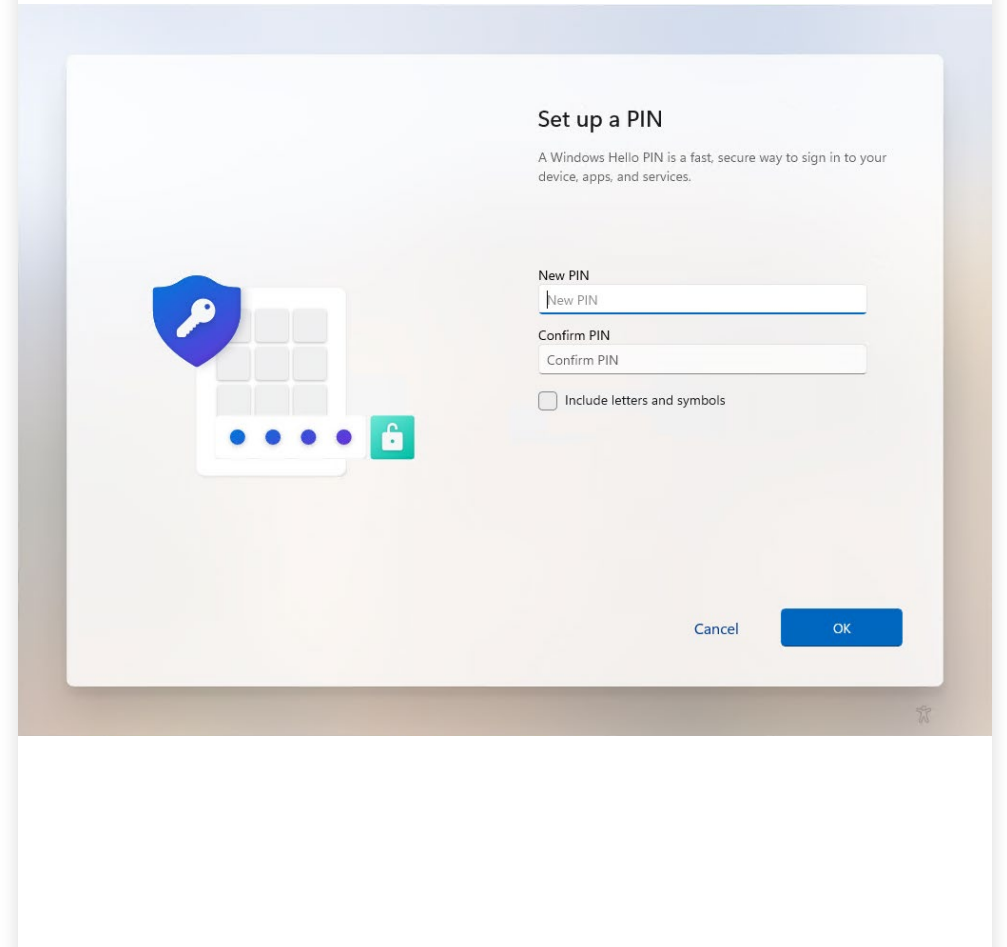

5

- Datorn går nu igenom en uppstartsprocess och konfiguration slutförs

Getting things ready for you.

This might take a few minutes.

Don't turn off your PC

6

- Du kommer nu att bli ombedd att trycka "OK" för att ställa in en sex-siffrig pinkod som du använder när du loggar in i datorn

9

- Du ska nu välja en sex-siffrig pinkod.

På tidigare datorer loggade du in med ditt lösenord som är kopplat till ditt vr-konto, numera väljer du denna pinkod och loggar fortsättningsvis in med den.

- Fortsätt genom "OK"